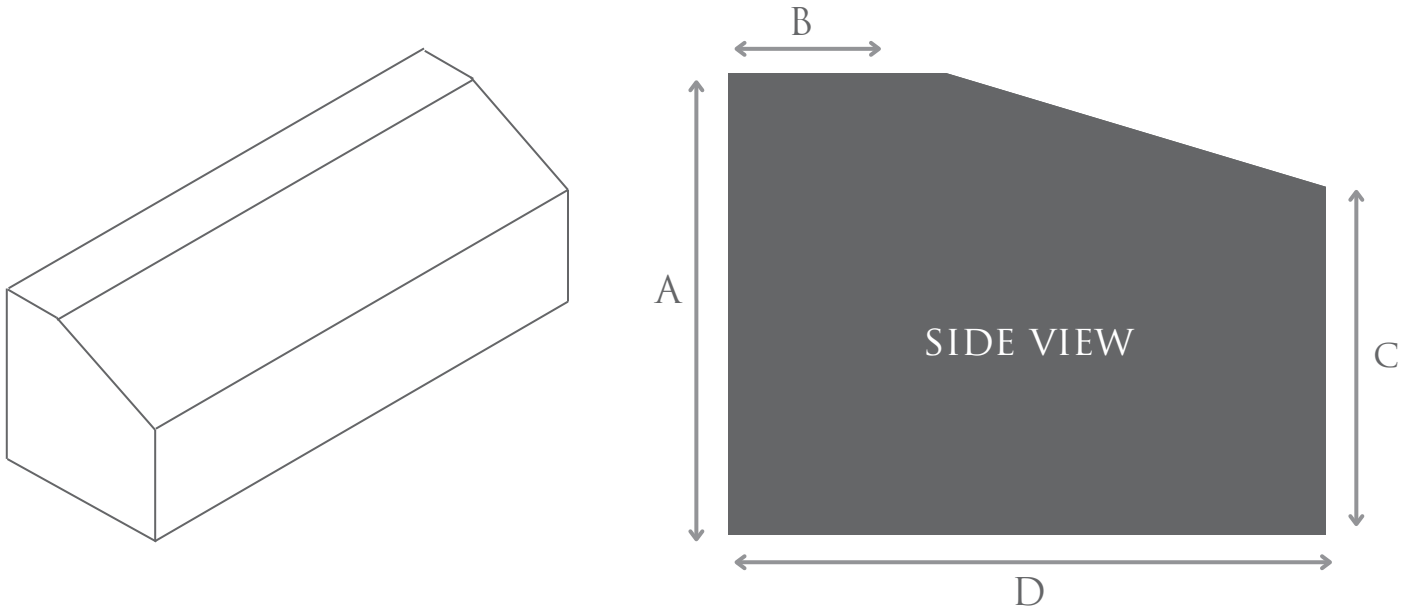

STOOLED CILL SIZING

	SIZE IN MM	
A	140MM	
B	30MM	
C	100MM	
D	120MM	
E	150MM	
F	<input type="text"/>	MAX LENGTH UP TO 2100MM
G	100MM <input type="checkbox"/>	150MM <input type="checkbox"/>
QUANTITY	<input type="text"/>	
DRIP GROOVE	YES <input type="checkbox"/>	NO <input type="checkbox"/>

SLIP CILL SIZING

	SIZE IN MM	
A	140MM	
B	50MM	
C	120MM	
D	150MM	
E	<input type="text"/>	MAX LENGTH UP TO 2100MM
QUANTITY	<input type="text"/>	
DRIP GROOVE	YES <input type="checkbox"/> NO <input type="checkbox"/>	

FOR BESPOKE SIZING, CONTACT US ON:

TEL: 01995 600551

EMAIL: INFO@STONEUK.COM

SAWN CILLS SIZING

	SIZE IN MM	
A	140MM	
B	150MM	
C	<input type="text"/>	MAX LENGTH UP TO 2100MM
QUANTITY	<input type="text"/>	

FOR BESPOKE SIZING, CONTACT US ON: