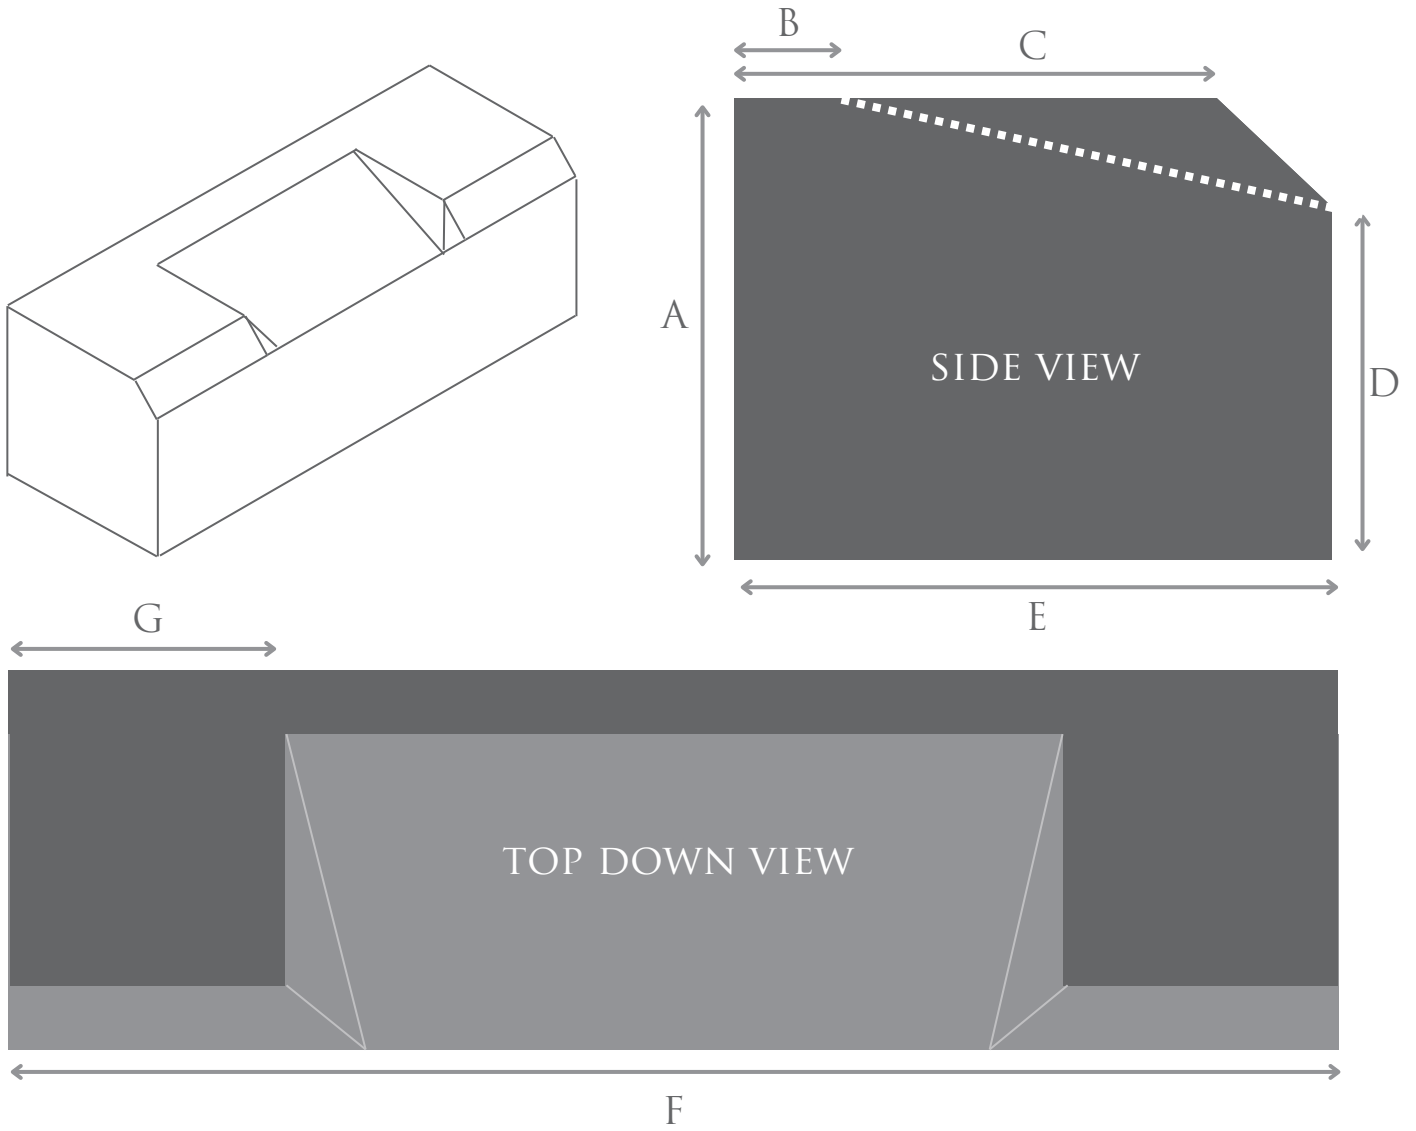

STOOLED CILL SIZING

	SIZE IN MM	
A	140MM	
B	30MM	
C	100MM	
D	120MM	
E	150MM	
F	<input type="text"/>	MAX LENGTH UP TO 2100MM
G	100MM <input type="checkbox"/>	150MM <input type="checkbox"/>
QUANTITY	<input type="text"/>	
DRIP GROOVE	YES <input type="checkbox"/>	NO <input type="checkbox"/>

SLIP CILL SIZING

	SIZE IN MM	
A	140MM	
B	50MM	
C	120MM	
D	150MM	
E	<input type="text"/>	MAX LENGTH UP TO 2100MM
QUANTITY	<input type="text"/>	
DRIP GROOVE	YES <input type="checkbox"/> NO <input type="checkbox"/>	

FOR BESPOKE SIZING, CONTACT US ON:

TEL: 01995 600551

EMAIL: INFO@STONEUK.COM

SAWN CILLS SIZING

	SIZE IN MM	
A	140MM	
B	150MM	
C	<input type="text"/>	MAX LENGTH UP TO 2100MM
QUANTITY	<input type="text"/>	

FOR BESPOKE SIZING, CONTACT US ON: