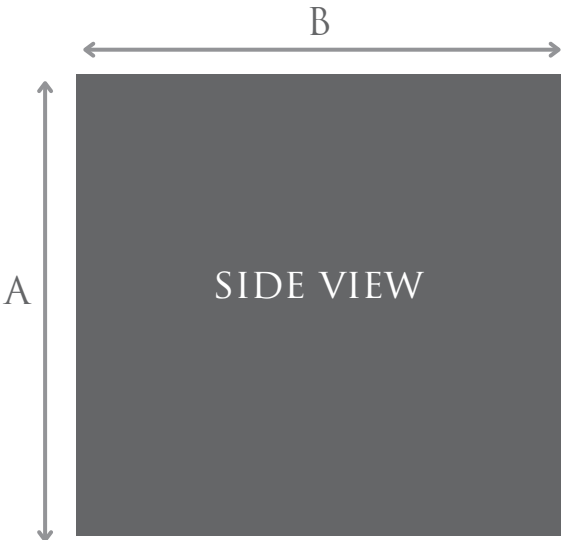

SLIP CILL SIZING

	SIZE IN MM	
A	140MM	
B	50MM	
C	120MM	
D	150MM	
E	<input type="text"/>	MAX LENGTH UP TO 2100MM
QUANTITY	<input type="text"/>	
DRIP GROOVE	YES <input type="checkbox"/> NO <input type="checkbox"/>	

FOR BESPOKE SIZING, CONTACT US ON:

TEL: 01995 600551

EMAIL: INFO@STONEUK.COM

SAWN CILLS SIZING

	SIZE IN MM	
A	140MM	
B	150MM	
C	<input type="text"/>	MAX LENGTH UP TO 2100MM
QUANTITY	<input type="text"/>	

FOR BESPOKE SIZING, CONTACT US ON: