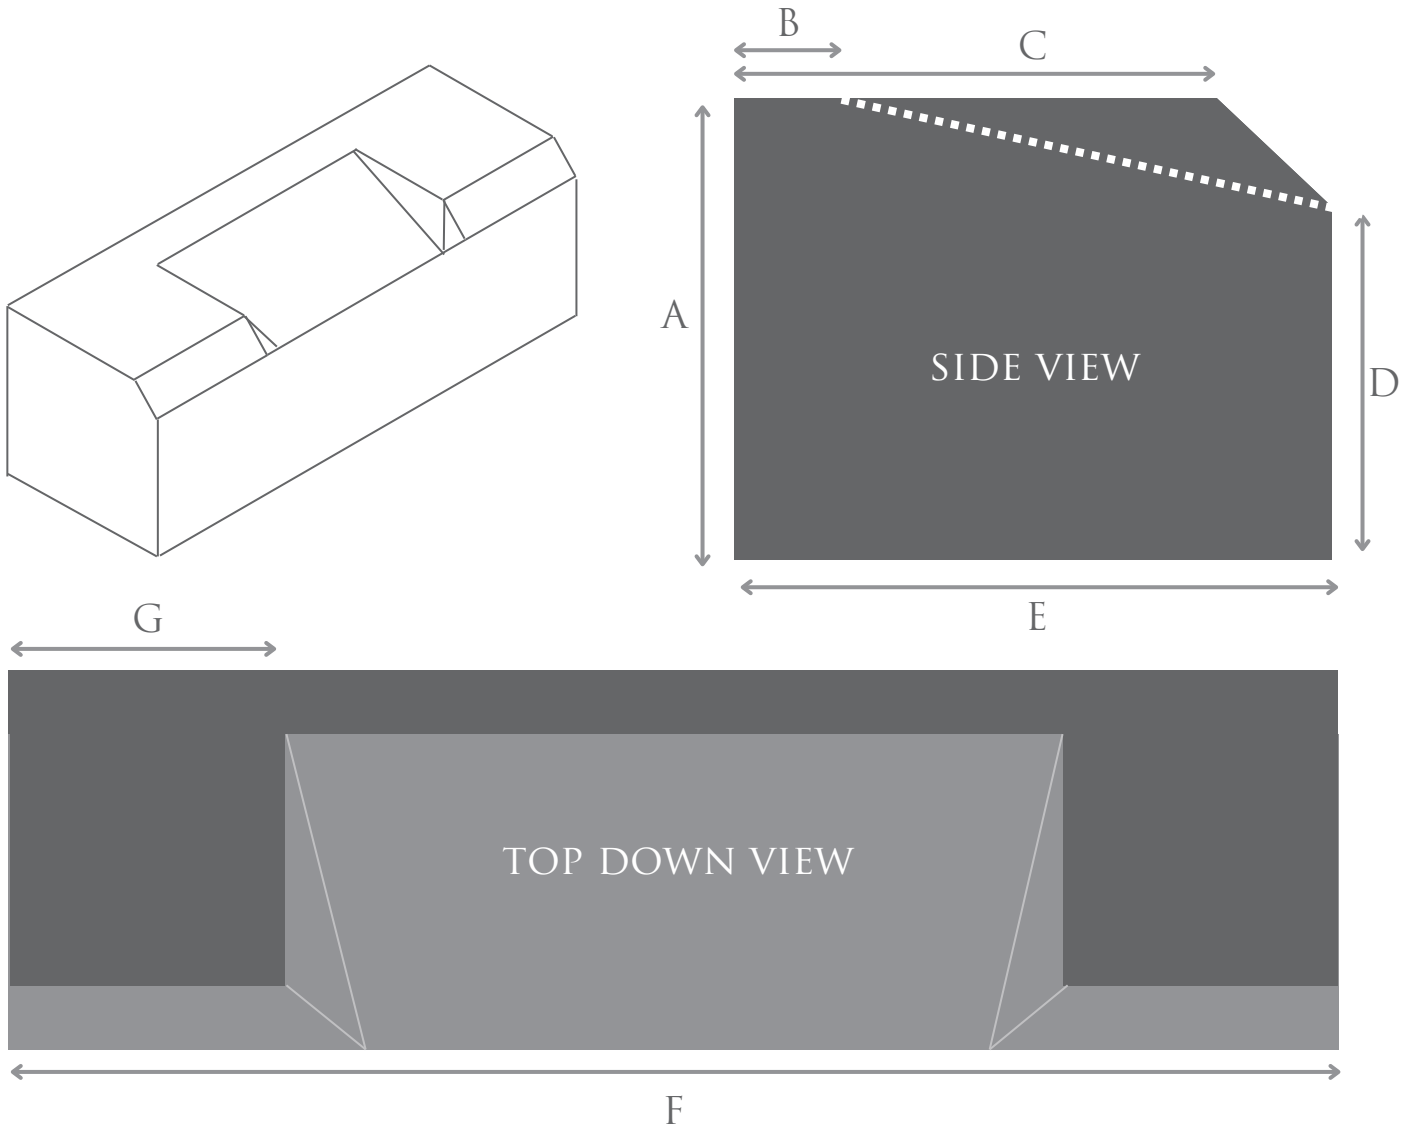

STOOLED CILL SIZING

	SIZE IN MM	
A	140MM	
B	30MM	
C	100MM	
D	120MM	
E	150MM	
F	<input type="text"/>	MAX LENGTH UP TO 2100MM
G	100MM <input type="checkbox"/>	150MM <input type="checkbox"/>
QUANTITY	<input type="text"/>	
DRIP GROOVE	YES <input type="checkbox"/>	NO <input type="checkbox"/>

SLIP CILL SIZING

	SIZE IN MM	
A	140MM	
B	50MM	
C	120MM	
D	150MM	
E	<input type="text"/>	MAX LENGTH UP TO 2100MM
QUANTITY	<input type="text"/>	
DRIP GROOVE	YES <input type="checkbox"/> NO <input type="checkbox"/>	