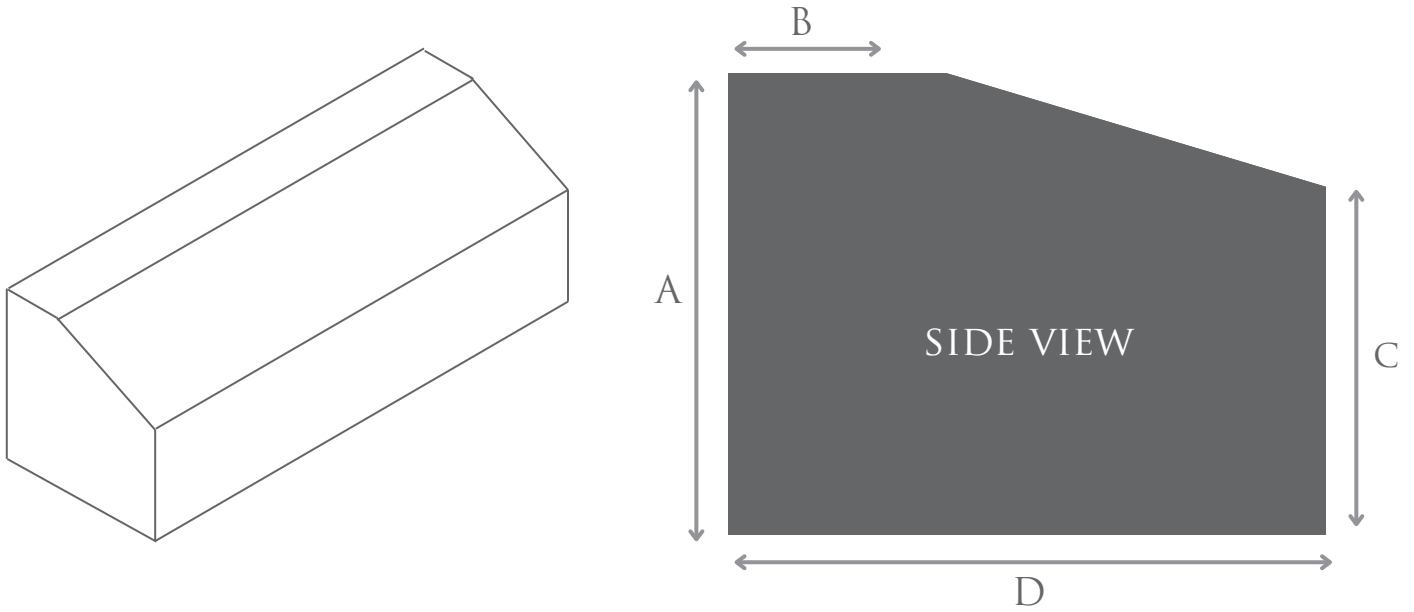

STOOLED CILL SIZING

	SIZE IN MM	
A	140MM	
B	30MM	
C	100MM	
D	120MM	
E	150MM	
F	<input type="text"/>	MAX LENGTH UP TO 2100MM
G	100MM <input type="checkbox"/>	150MM <input type="checkbox"/>
QUANTITY	<input type="text"/>	
DRIP GROOVE	YES <input type="checkbox"/>	NO <input type="checkbox"/>

SLIP CILL SIZING

	SIZE IN MM	
A	140MM	
B	50MM	
C	120MM	
D	150MM	
E	<input type="text"/>	MAX LENGTH UP TO 2100MM
QUANTITY	<input type="text"/>	
DRIP GROOVE	YES <input type="checkbox"/> NO <input type="checkbox"/>	