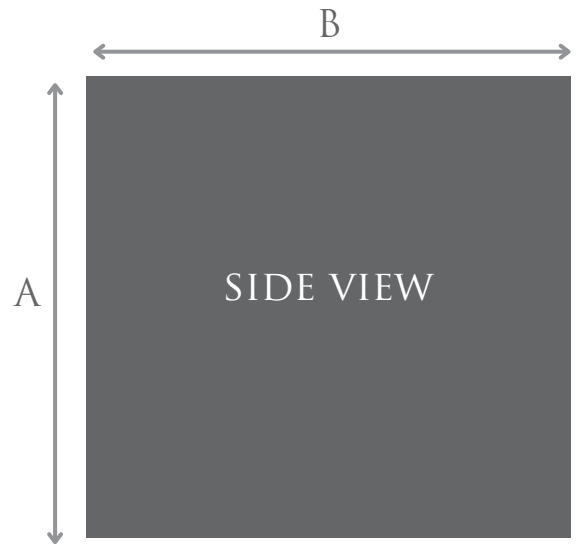

SLIP CILL SIZING

	SIZE IN MM	
A	140MM	
B	50MM	
C	120MM	
D	150MM	
E	<input type="text"/>	MAX LENGTH UP TO 2100MM
QUANTITY	<input type="text"/>	
DRIP GROOVE	YES <input type="checkbox"/> NO <input type="checkbox"/>	

FOR BESPOKE SIZING, CONTACT US ON:

TEL: 01995 600551

EMAIL: INFO@STONEUK.COM

SAWN LINTEL SIZING

	SIZE IN MM	
A	100MM	
B	215MM	
C	<input type="text"/>	MAX LENGTH UP TO 2100MM
QUANTITY	<input type="text"/>	