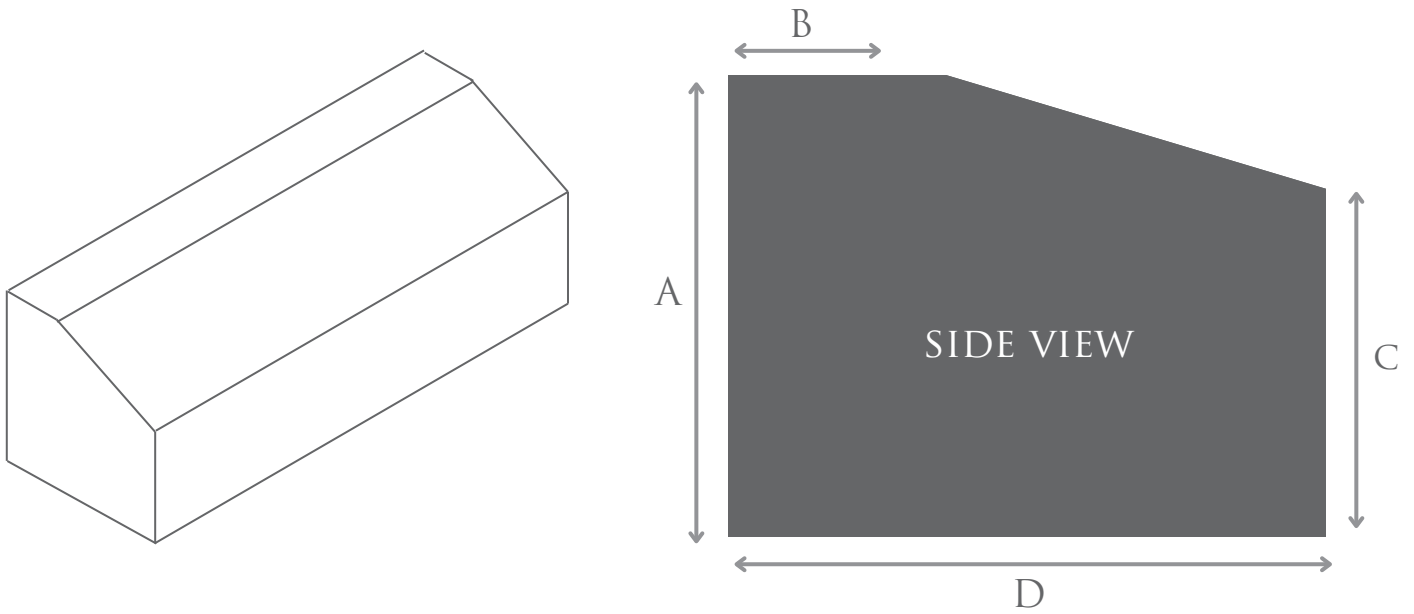

Once you provide the desired standard masonry finish size, we will send you a quote.

STOOLED CILL SIZING

	SIZE IN MM	
A	140MM	
B	30MM	
C	100MM	
D	120MM	
E	150MM	
F	<input type="text"/>	MAX LENGTH UP TO 2100MM
G	100MM <input type="checkbox"/>	150MM <input type="checkbox"/>
QUANTITY	<input type="text"/>	
DRIP GROOVE	YES <input type="checkbox"/>	NO <input type="checkbox"/>

SLIP CILL SIZING

	SIZE IN MM	
A	140MM	
B	50MM	
C	120MM	
D	150MM	
E	<input type="text"/>	MAX LENGTH UP TO 2100MM
QUANTITY	<input type="text"/>	
DRIP GROOVE	YES <input type="checkbox"/> NO <input type="checkbox"/>	