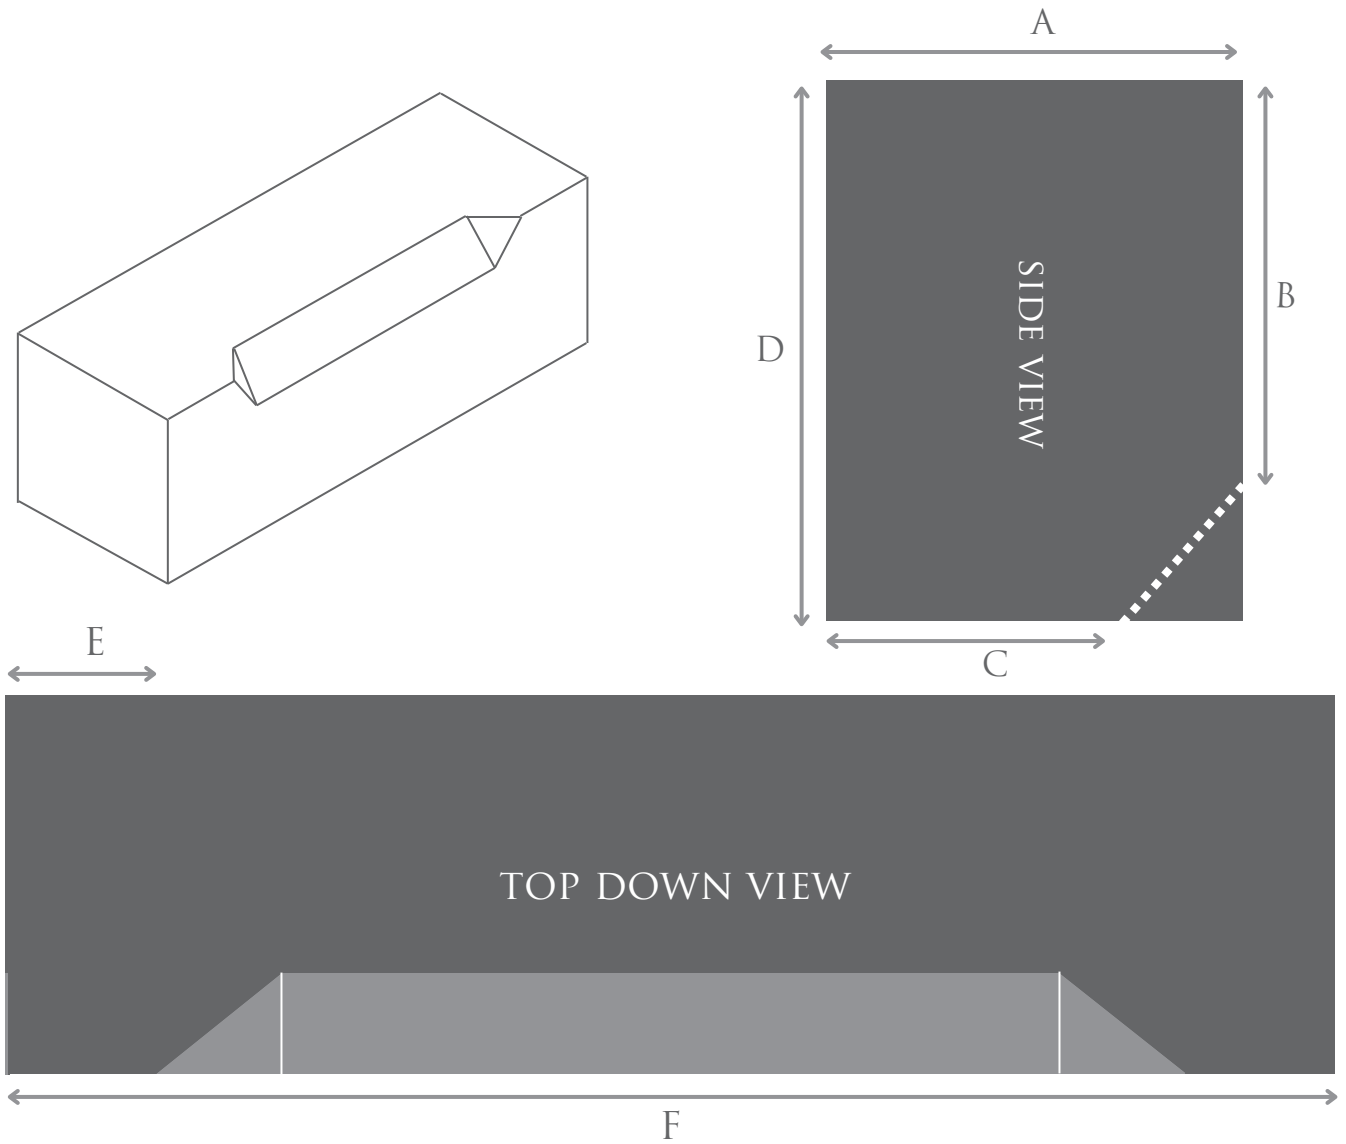

SLIP CILL SIZING

	SIZE IN MM	
A	140MM	
B	50MM	
C	120MM	
D	150MM	
E	<input type="text"/>	MAX LENGTH UP TO 2100MM
QUANTITY	<input type="text"/>	
DRIP GROOVE	YES <input type="checkbox"/> NO <input type="checkbox"/>	

FOR BESPOKE SIZING, CONTACT US ON:

TEL: 01995 600551

EMAIL: INFO@STONEUK.COM

SAWN LINTEL SIZING

	SIZE IN MM	
A	100MM	
B	215MM	
C	<input type="text"/>	MAX LENGTH UP TO 2100MM
QUANTITY	<input type="text"/>	

FOR BESPOKE SIZING, CONTACT US ON:

TEL: 01995 600551

EMAIL: INFO@STONEUK.COM

LINTEL WITH CHAMFER SIZING

	SIZE IN MM	
A	100MM	
B	195MM	
C	80MM	
D	215MM	
E	100MM <input type="checkbox"/>	150MM <input type="checkbox"/>
F	<input type="text"/>	MAX LENGTH UP TO 2100MM
QUANTITY	<input type="text"/>	