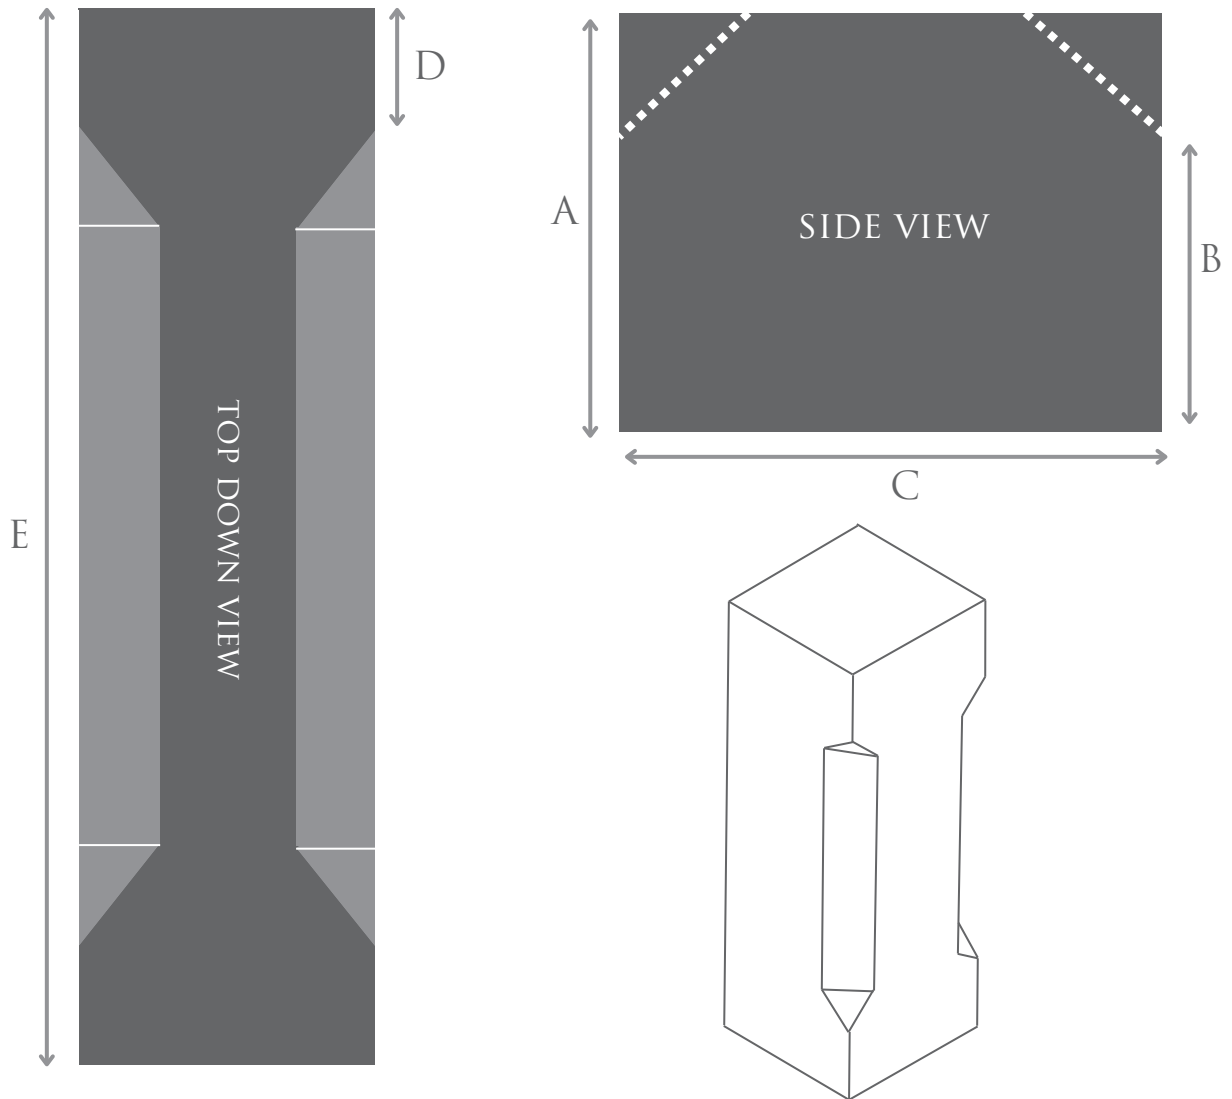

FOR BESPOKE SIZING, CONTACT US ON:

TEL: 01995 600551

EMAIL: INFO@STONEUK.COM

CHAMFERED JAMBS SIZING

	SIZE IN MM	
A	100MM	
B	80MM	
C	100MM <input type="checkbox"/>	150MM <input type="checkbox"/>
D	100MM	
E	<input type="text"/>	MAX LENGTH UP TO 2100MM
QUANTITY	<input type="text"/>	

FOR BESPOKE SIZING, CONTACT US ON:

TEL: 01995 600551

EMAIL: INFO@STONEUK.COM

CHAMFERED MULLION SIZING

	SIZE IN MM	
A	100MM	
B	80MM	
C	100MM <input type="checkbox"/>	150MM <input type="checkbox"/>
D	100MM	
E	<input type="text"/>	MAX LENGTH UP TO 2100MM
QUANTITY	<input type="text"/>	