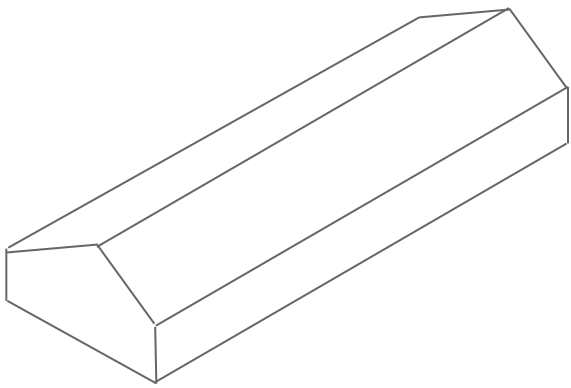

FOR BESPOKE SIZING, CONTACT US ON:

TEL: 01995 600551

EMAIL: INFO@STONEUK.COM

COPINGS - CHAMFER

	SIZE IN MM									
A	25MM	<input type="checkbox"/>	50MM	<input type="checkbox"/>	75MM	<input type="checkbox"/>	100MM	<input type="checkbox"/>		
B	50MM	<input type="checkbox"/>	65MM	<input type="checkbox"/>	75MM	<input type="checkbox"/>	100MM	<input type="checkbox"/>	150MM	<input type="checkbox"/>
C	<input type="text"/>				MAX WIDTH UP TO 600MM					
D	<input type="text"/>				MAX LENGTH UP TO 900MM					
DRIP GROOVE	YES	<input type="checkbox"/>	NO	<input type="checkbox"/>						
QUANTITY	<input type="text"/>									

FOR BESPOKE SIZING, CONTACT US ON:

TEL: 01995 600551

EMAIL: INFO@STONEUK.COM

COPINGS - TWICE WEATHERED

	SIZE IN MM									
A	25MM	<input type="checkbox"/>	50MM	<input type="checkbox"/>	75MM	<input type="checkbox"/>	100MM	<input type="checkbox"/>		
B	50MM	<input type="checkbox"/>	65MM	<input type="checkbox"/>	75MM	<input type="checkbox"/>	100MM	<input type="checkbox"/>	150MM	<input type="checkbox"/>
C	<input type="text"/>				MAX WIDTH UP TO 600MM					
D	<input type="text"/>				MAX LENGTH UP TO 900MM					
DRIP GROOVE	YES	<input type="checkbox"/>	NO	<input type="checkbox"/>						
QUANTITY	<input type="text"/>									