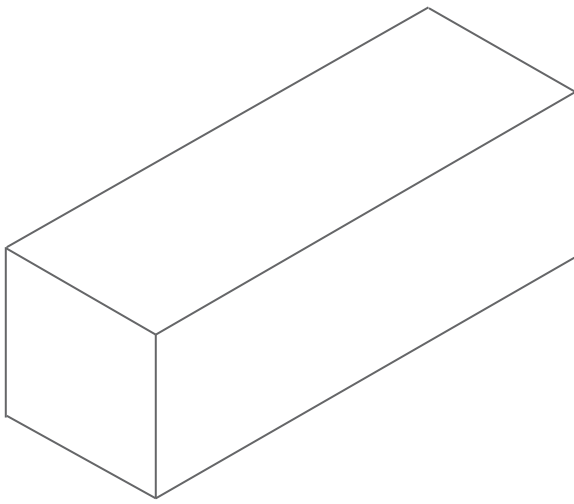

SLIP CILL SIZING

	SIZE IN MM	
A	140MM	
B	50MM	
C	120MM	
D	150MM	
E	<input type="text"/>	MAX LENGTH UP TO 2100MM
QUANTITY	<input type="text"/>	
DRIP GROOVE	YES <input type="checkbox"/> NO <input type="checkbox"/>	

FOR BESPOKE SIZING, CONTACT US ON:

TEL: 01995 600551

EMAIL: INFO@STONEUK.COM

SAWN LINTEL SIZING

	SIZE IN MM	
A	100MM	
B	215MM	
C	<input type="text"/>	MAX LENGTH UP TO 2100MM
QUANTITY	<input type="text"/>	